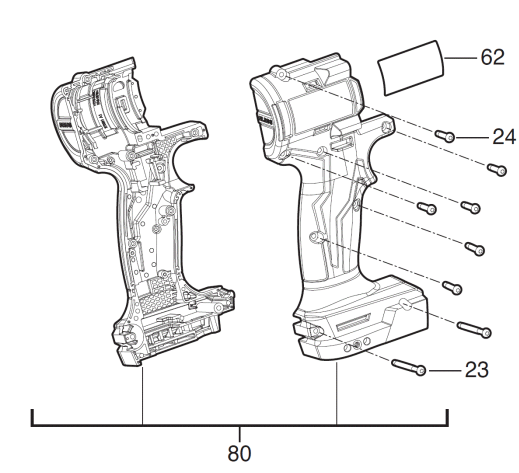

M18BLDDRC-0X COMPACT DRILL DRIVER XXX

4933492832 - M18BLDDRC-0X - 4000481709

Position	Quantity	Description	Part number	EAN
0001 1	1	SCREW	4931465497	4058546235970
0009 2	4	SCREW	4931465984	4058546272012
0010 3	1	SWITCH LEVER	4931495916	4058546495848
0012 4	1	LEVER	4931495917	4058546495855
0016 5	1	BUSHING	4931495918	4058546530556
0017 6	1	BALL BEARING	4931495839	4058546495077
0018 7	1	SCREW	4931465986	4058546272036
0019 8	1	HOOK	4931436134	4002395879427
0023 9	2	SCREW	4931454852	4058546020262
0024 10	6	SCREW	4931465499	4058546235994
0054 11	1	RACKING LEVER	4931465508	4058546236083
0055 12	2	SCREW	661262001	4002395839858
0062 13	1	RATING PLATE	4931495919	4058546530563
0063 14	1	ARMATURE	4931495920	4058546530570
0064 15	1	CHUCK	4931495921	4058546530587
0065 16	1	GEAR BOX	4931495922	4058546530594
0067 17	1	ELECTRONIC	4931495923	4058546530600
0080 18	1	HOUSING	4931495924	4058546530617
0081 19	1	BIT HOLDER	4931494824	4058546473969
0700 20	1	CARRYING CASE	4931495925	4058546530624
0701 21	1	HD Box 1 - 1pc	4932453385	4002395146376
0702 22	1	INSERT	4931495926	4058546530631