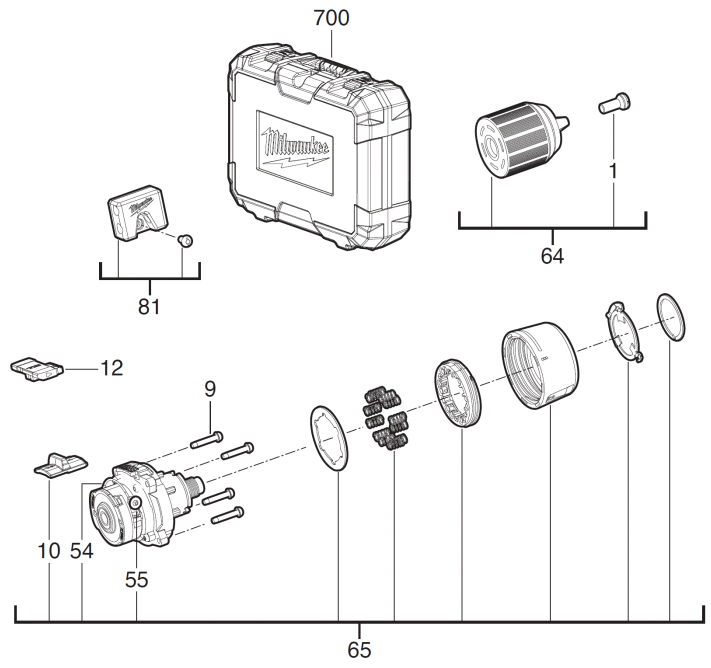

M18BLDDRC-0X COMPACT DRILL DRIVER XXX

4933492832 - M18BLDDRC-0X - 4000481709

Position	Quantity	Description	Part number	EAN
0001 1	1	SCREW	4931465497	4058546235970
0009 2	4	SCREW	4931465984	4058546272012
0010 3	1	SWITCH LEVER	4931495916	4058546495848
0012 4	1	LEVER	4931495917	4058546495855
0016 5	1	BUSHING	4931495918	4058546530556
0017 6	1	BALL BEARING	4931495839	4058546495077
0018 7	1	SCREW	4931465986	4058546272036
0019 8	1	HOOK	4931436134	4002395879427
0023 9	2	SCREW	4931454852	4058546020262
0024 10	6	SCREW	4931465499	4058546235994
0054 11	1	RACKING LEVER	4931465508	4058546236083
0055 12	2	SCREW	661262001	4002395839858
0062 13	1	RATING PLATE	4931495919	4058546530563
0063 14	1	ARMATURE	4931495920	4058546530570
0064 15	1	CHUCK	4931495921	4058546530587
0065 16	1	GEAR BOX	4931495922	4058546530594
0067 17	1	ELECTRONIC	4931495923	4058546530600
0080 18	1	HOUSING	4931495924	4058546530617
0081 19	1	BIT HOLDER	4931494824	4058546473969
0700 20	1	CARRYING CASE	4931495925	4058546530624
0701 21	1	HD Box 1 - 1pc	4932453385	4002395146376
0702 22	1	INSERT	4931495926	4058546530631