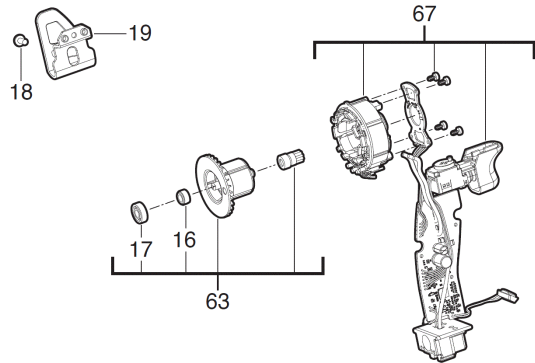

M18BLDDRC-0X COMPACT DRILL DRIVER XXX

4933492832 - M18BLDDRC-0X - 4000481709

Position	Quantity	Description	Part number	EAN
0001 1	1	SCREW	4931465497	4058546235970
0009 2	4	SCREW	4931465984	4058546272012
0010 3	1	SWITCH LEVER	4931495916	4058546495848
0012 4	1	LEVER	4931495917	4058546495855
0016 5	1	BUSHING	4931495918	4058546530556
0017 6	1	BALL BEARING	4931495839	4058546495077
0018 7	1	SCREW	4931465986	4058546272036
0019 8	1	HOOK	4931436134	4002395879427
0023 9	2	SCREW	4931454852	4058546020262
0024 10	6	SCREW	4931465499	4058546235994
0054 11	1	RACKING LEVER	4931465508	4058546236083
0055 12	2	SCREW	661262001	4002395839858
0062 13	1	RATING PLATE	4931495919	4058546530563
0063 14	1	ARMATURE	4931495920	4058546530570
0064 15	1	CHUCK	4931495921	4058546530587
0065 16	1	GEAR BOX	4931495922	4058546530594
0067 17	1	ELECTRONIC	4931495923	4058546530600
0080 18	1	HOUSING	4931495924	4058546530617
0081 19	1	BIT HOLDER	4931494824	4058546473969
0700 20	1	CARRYING CASE	4931495925	4058546530624
0701 21	1	HD Box 1 - 1pc	4932453385	4002395146376
0702 22	1	INSERT	4931495926	4058546530631